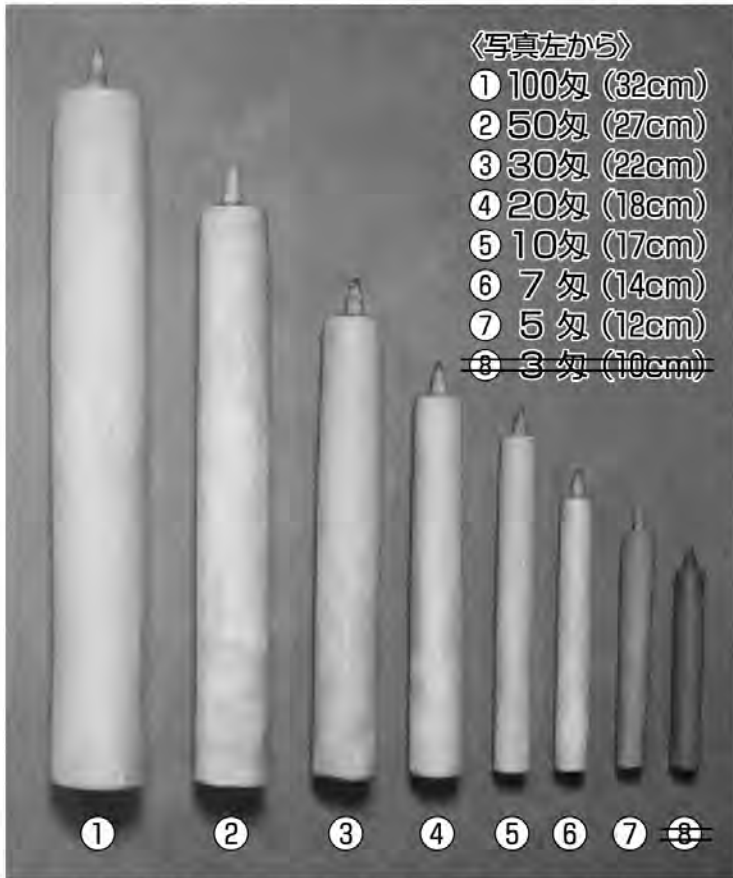

手づくり和ろうそく

注文番号と価格(税抜)

民芸ろうそく立て

《写真左から》

- ① 100匁 (32cm)
- ② 50匁 (27cm)
- ③ 30匁 (22cm)
- ④ 20匁 (18cm)
- ⑤ 10匁 (17cm)
- ⑥ 7匁 (14cm)
- ⑦ 5匁 (12cm)
- ⑧ 3匁 (10cm)

| | | | | | |
|---|--|---|---|---|---|
|  |  |  |  |  |  |
| ②③ 3~5匁用 | ②④ 3~5匁用 | ②③ 3~5匁用 (回転式) | ②④ 3~5匁用 (7~10匁用) | ②⑤ 7~10匁用 | |
| ¥2,200 | 各¥1,900 | ¥2,500 | ¥1,900 | ¥2,500 | |
|  |  |  |  |  | |
| ②⑥⑦ 7~10匁用 | ②⑧ 7~10匁用 | ②⑨ 20~30匁用 | | | |
| 各¥2,200 | ¥3,000 | ¥3,000 | | | |
|  |  |  |  |  |  |
| ③⑩ 20~30匁用 | ③⑪ 20~30匁用 | ③⑫ 20~30匁用 | ③⑬ 30~100匁用 | ③⑭ 30~100匁用 | ③⑮ 30~100匁用 |
| ¥2,800 | ¥4,500 | 各¥2,200 | ¥2,500 | ¥2,500 | ¥15,000 |